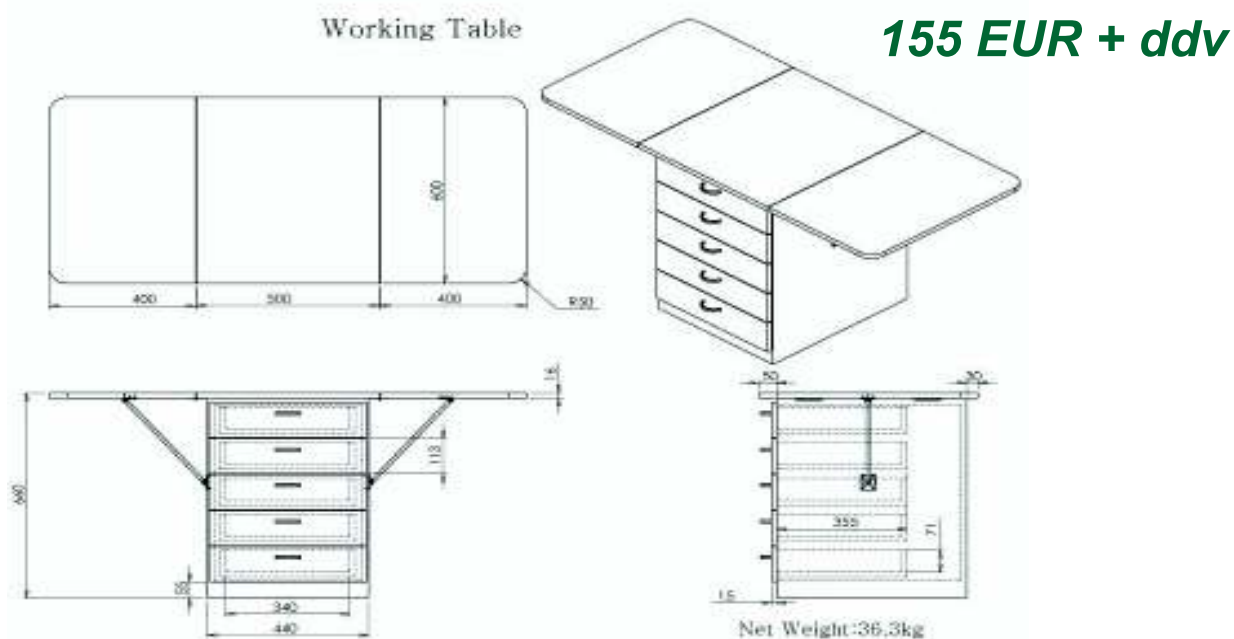

DELOVNE MIZE

SWS - MO 500, lesena miza s stranskimi stranicami

Lesena miza s 5 predali in stranskimi zložljivimi policami. Posebnost te mize je majhna višina, le 66cm, zato je zelo primerna za ročne stroje kot so stroji za vezavo in luknjanje.

MPT 50, kovinski regal za papirje

Kovinska, prašno barvana regalna omara na štirih kolesčkih. Odlična kvaliteta vseh sestavnih delov. Velikost A3 predala je 477x325mm in A4 238x321mm. Odlična omara za shranjevanje papirja!